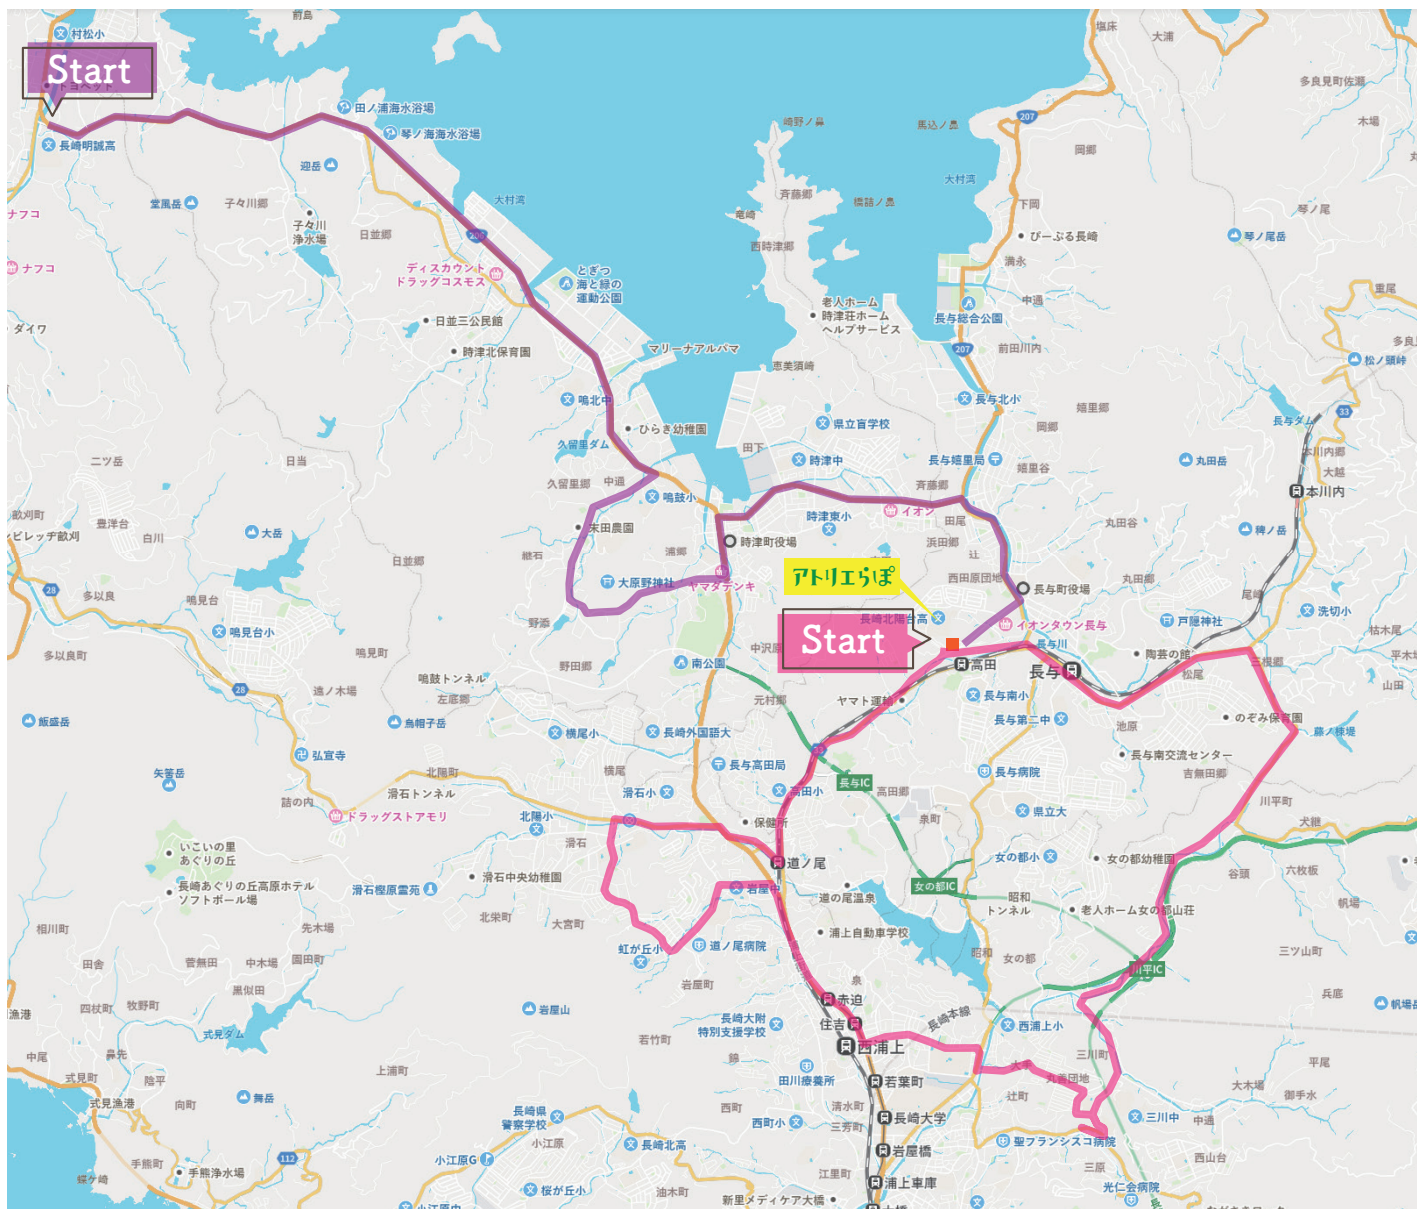

アトリエらぼ送迎ルート

Course 1

琴海～時津～長与コース

西海→時津バイパス→左底→青雲学園方面→野田→浜田
→アトリエらぼ

Course 2

長崎市北部コース

長与→川平→三原→赤迫→虹ヶ丘→滑石→ゆりの→アトリエらぼ

※送迎コースは変更になる場合があります。詳しくはお問合せください。