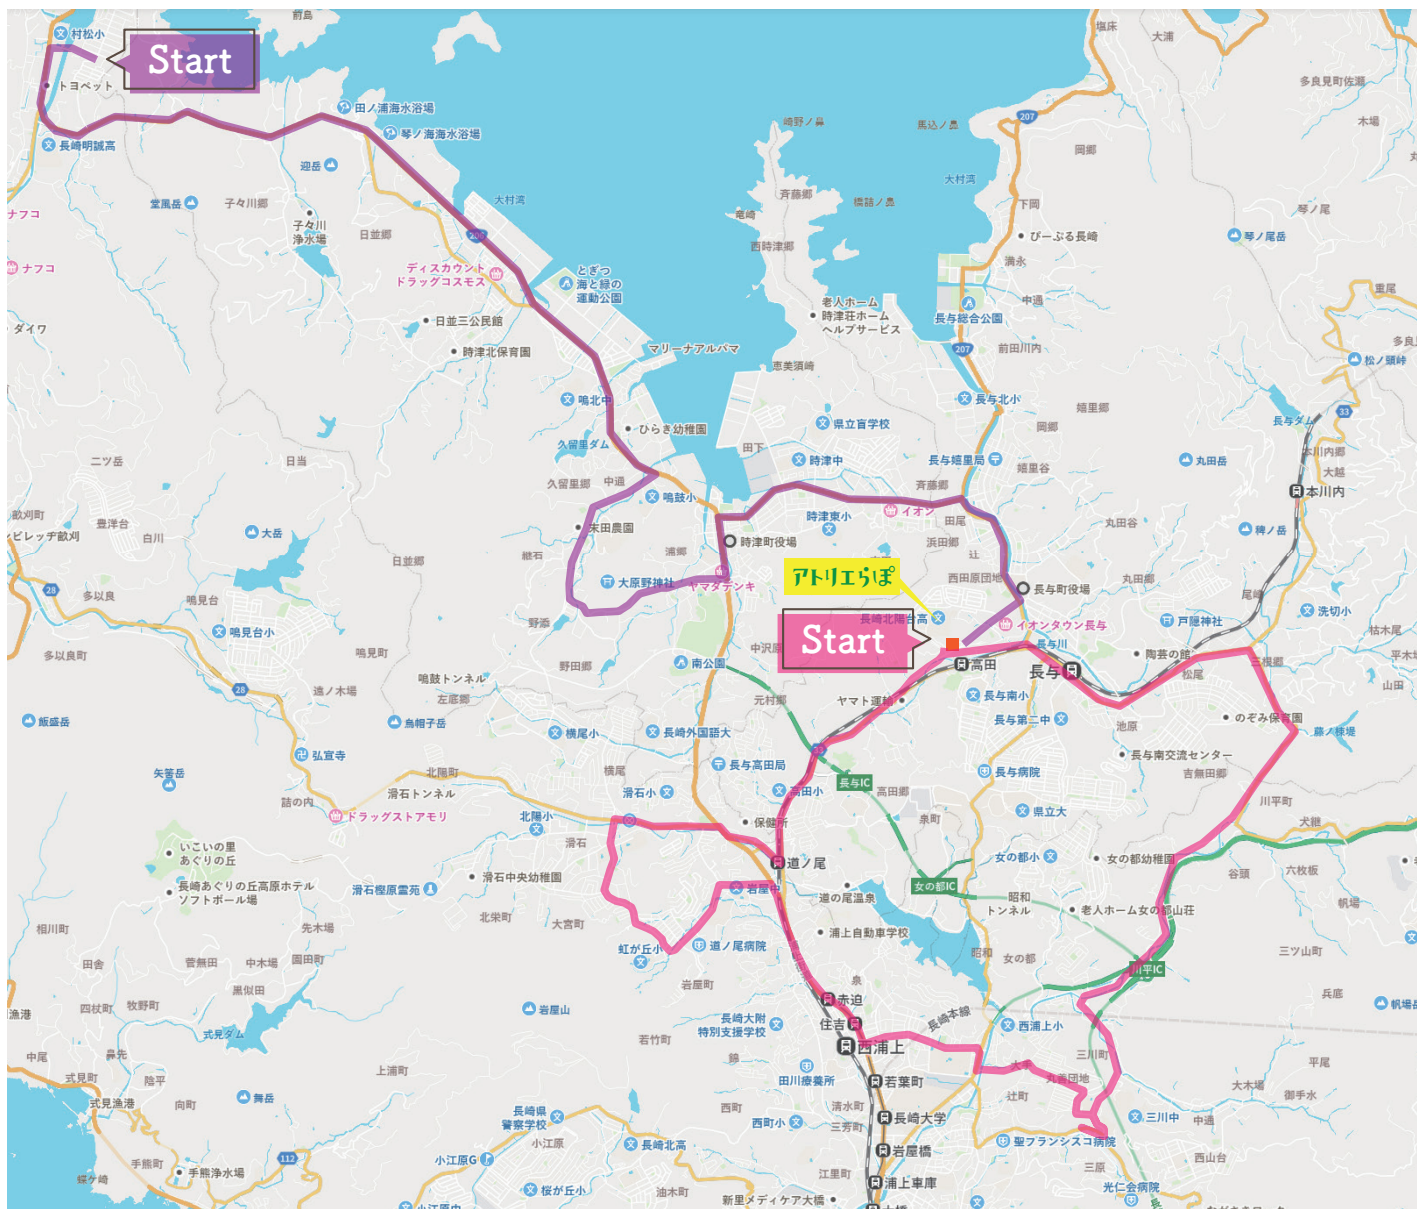

アトリエらぽ送迎ルート

Course 1

琴海～時津～長与コース

琴海ニュータウン→時津バイパス→左底→青雲学園方面→野田→浜田→アトリエらぽ

Course 2

長崎市北部コース

長与→川平→三原→赤迫→虹ヶ丘→滑石→ゆりの→アトリエらぽ

※送迎コースは変更になる場合があります。詳しくはお問合せください。